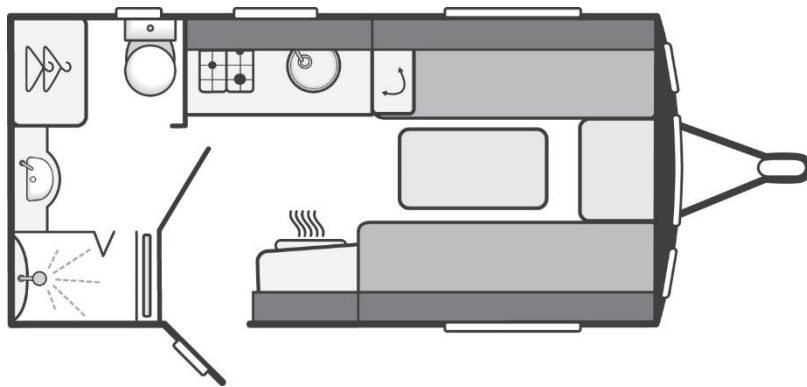

SPRITE MONDIAL 420 SE

€ 21.995,-

Aantal slaapplekken:	2
Totale lengte:	605 cm
Inwendige lengte:	434 cm
Omloopmaat voortent:	873 cm
Leeggewicht*:	1030 kg
Maximaal toelaatbaar gewicht:	1250 kg
Maximaal gewicht te verhogen tot:	1350 kg