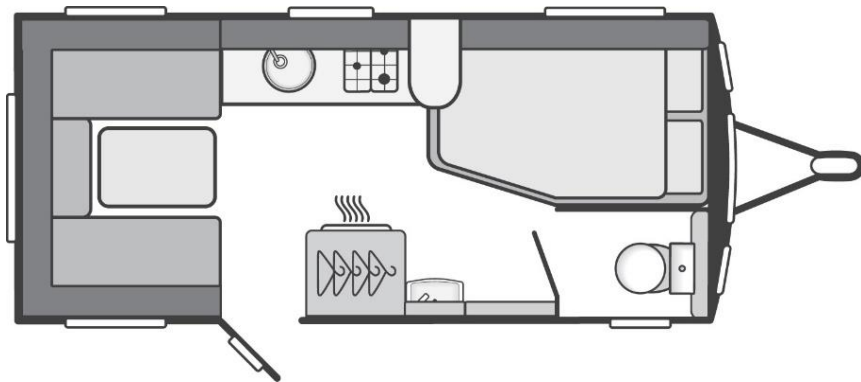

SPRITE MONDIAL 450 SE

€ 22.595,-

Aantal slaapplekken:	4
Totale lengte:	656 cm
Inwendige lengte:	485 cm
Omloopmaat voortent:	924 cm
Leeggewicht*:	1110 kg
Maximaal toelaatbaar gewicht:	1350 kg
Maximaal gewicht te verhogen tot:	1500 kg