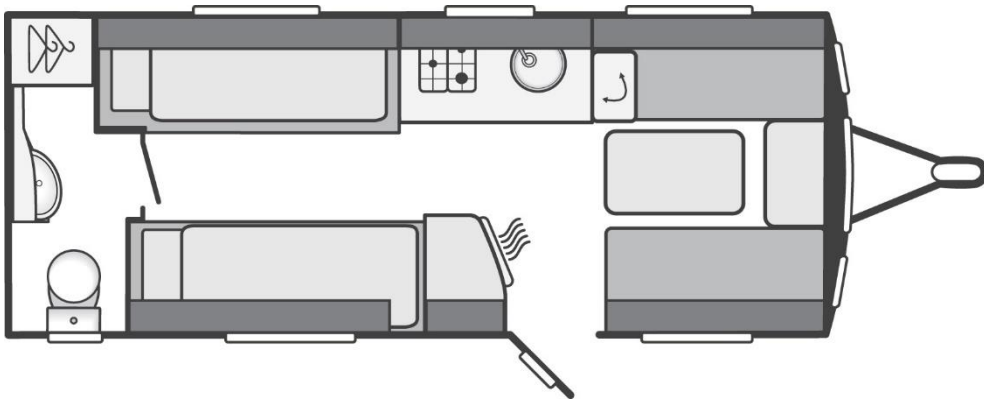

SPRITE MONDIAL 470 SE

€ 22.995,-

Aantal slaapplekken:	4
Totale lengte:	681 cm
Inwendige lengte:	510 cm
Omloopmaat voortent:	949 cm
Leeggewicht*:	1135 kg
Maximaal toelaatbaar gewicht:	1400 kg
Maximaal gewicht te verhogen tot:	1500 kg

SPRITE MONDIAL 490 SE

€ 23.995,-

Aantal slaapplekken:	4
Totale lengte:	709 cm
Inwendige lengte:	539 cm
Omloopmaat voortent:	978 cm
Leeggewicht*:	1210 kg
Maximaal toelaatbaar gewicht:	1450 kg
Maximaal gewicht te verhogen tot:	1600 kg