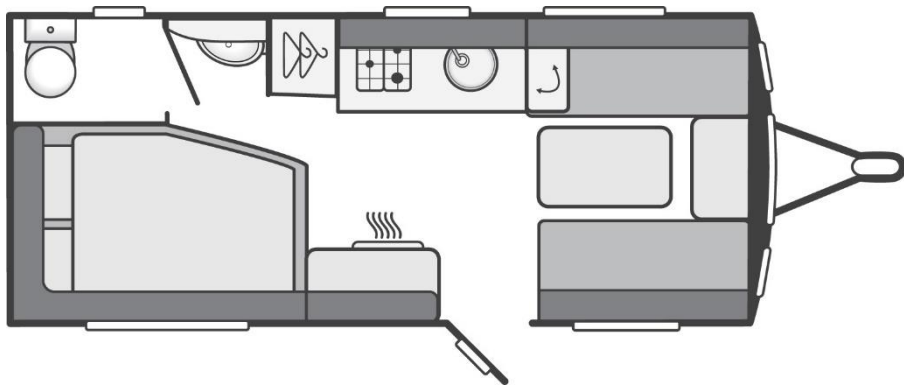

SPRITE MONDIAL 470 SE

€ 22.995,-

Aantal slaapplekken:	4
Totale lengte:	681 cm
Inwendige lengte:	510 cm
Omloopmaat voortent:	949 cm
Leeggewicht*:	1135 kg
Maximaal toelaatbaar gewicht:	1400 kg
Maximaal gewicht te verhogen tot:	1500 kg

• Houdt bij het bepalen van het laadvermogen rekening met het feit dat het feitelijk leeggewicht van de caravan 5% kan afwijken van het opgegeven gewicht.

Genoemde verkoopprijzen zijn All-in, dus incl. 21% BTW, vrachtkosten naar dealer, kentekenbewijs, kosten rijklaar maken en verwijderingsbijdrage.

Standaarduitrusting o.a.:

- SMART ++ constructie:
  - Constructie gemaakt van PU i.p.v. hout.
  - Polyester front, achterpaneel, dak en zijwanden.
  - Polyester binnenwanden en plafond.
  - Polyester beschermplaat onderzijde vloer.
- Front met 3 voorramen.
- Sun Roof (panoramisch dakraam)
- Radio CD MP3 speler met bluetooth aansluiting.
- Heki dakluik (70 x 50 cm).
- Lichtmetalen velgen.
- AL-KO stabilisator AKS 3004.
- Topklasse ovencombinatie inclusief grill.
- Dometic koelkast (110 liter) met uitneembaar vriesvak
- Vaste watertank (38 liter).
- Truma verwarming 3 kW op gas en elektrische verwarming 2 kW.
- Rondverwarming.
- 5 Liter warmwatersysteem op elektriciteit.
- Extra dikke kussens met binnenvering.
- Voorbereid voor fietsendrager (max. 60 Kg).