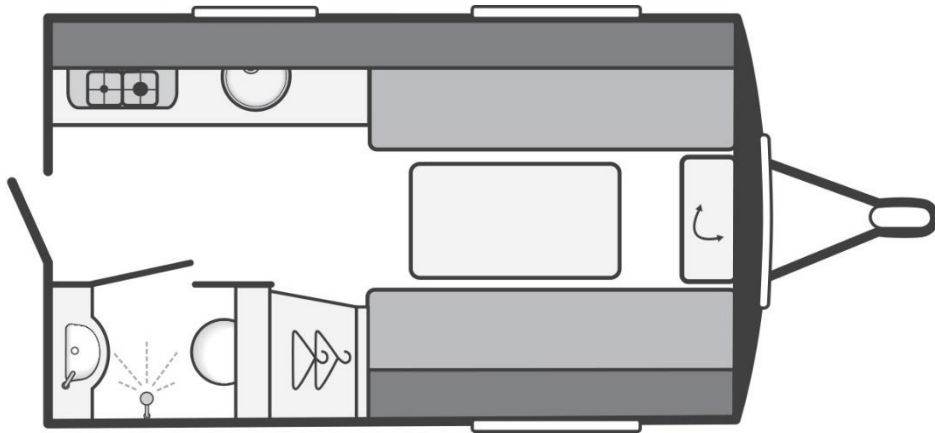

SPRITE BASECAMP

€ 22.795,-

Aantal slaapplekken:	2
Totale lengte:	510 cm
Inwendige lengte:	361 cm
Leeggewicht*:	885 kg
Maximaal toelaatbaar gewicht:	1100 kg
Maximaal gewicht te verhogen tot (optie):	1300 kg

Standaarduitrusting o.a.:

- SMART ++ constructie:
 - Constructie gemaakt van PU i.p.v. hout.
 - Polyester front, achterwand, dak en zijwanden.
 - Polyester binnenwanden en plafond.
 - Polyester beschermplaat onderzijde vloer.
- Disselafdek met opstap.
- Lichtmetalen velgen.
- Airwave kussens voor beter zit- en slaapcomfort (extra dik).
- Dometic koelkast van 85 liter met elektronische ontsteking en uitneembaar vriezer gedeelte.
- Kookstel voorzien van 3 gaspitten en separate grill.
- Gasoven.
- Luxe toiletruimte met douchemogelijkheid.
- Whale boiler (8 liter) werkend op gas of elektriciteit.
- Whale verwarming (rondverwarming) werkend op gas of elektriciteit.
- Swift Command controlesysteem werkend via App op mobiele telefoon.
- Zonnepaneel 100 W op dak.