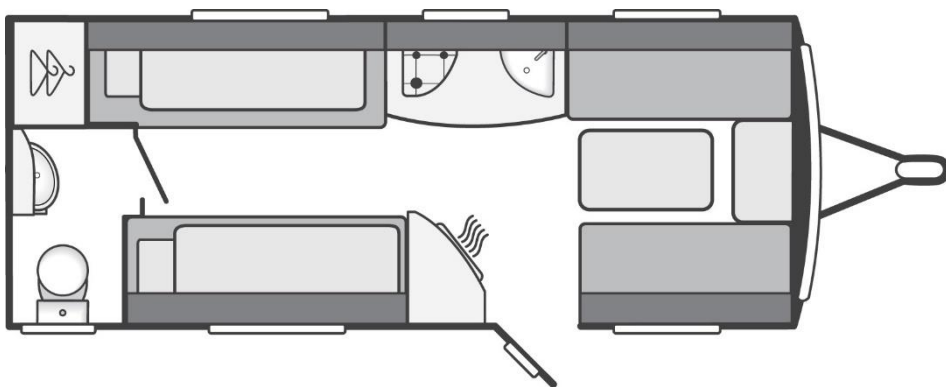

# ALPINE SPORT 490 CE

€ 22.395,-

Aantal slaapplekken:	4
Totale lengte:	699 cm
Inwendige lengte:	529 cm
Omloopmaat voortent:	971 cm
Leeggewicht*:	1165 kg
Maximaal toelaatbaar gewicht:	1400 kg
Maximaal gewicht te verhogen tot (optie):	1600 kg