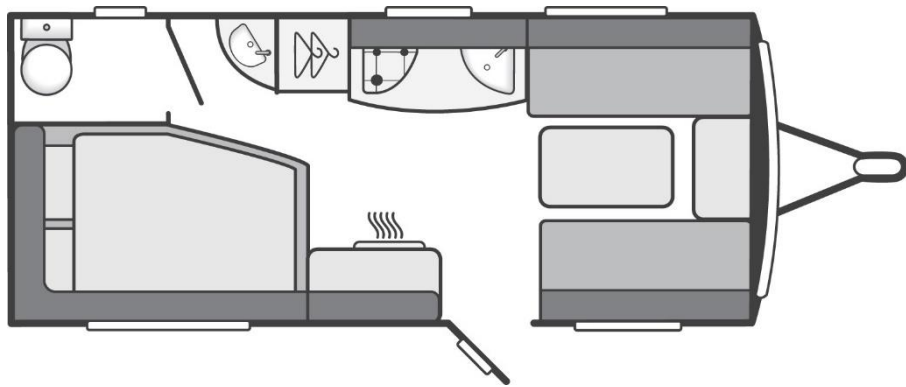

ALPINE SPORT 470 CF

€ 21.495,-

Aantal slaapplekken:	4
Totale lengte:	671 cm
Inwendige lengte:	500 cm
Omloopmaat voortent:	942 cm
Leeggewicht*:	1085 kg
Maximaal toelaatbaar gewicht:	1300 kg
Maximaal gewicht te verhogen tot (optie):	1500 kg

• Houdt bij het bepalen van het laadvermogen rekening met het feit dat het feitelijk leeggewicht van de caravan 5% kan afwijken van het opgegeven gewicht.

Genoemde verkoopprijzen zijn All-in, dus incl. 21% BTW, vrachtkosten naar dealer, kentekenbewijs, kosten rijklaar maken en verwijderingsbijdrage.

Standaarduitrusting o.a.:

- SMART ++ constructie:
  - Constructie gemaakt van PU i.p.v. hout.
  - Polyester front, achterpaneel, dak en zijwanden.
  - Polyester binnenwanden en plafond.
  - Polyester beschermplaat onderzijde vloer.
- Front met groot voorraam.
- Sun Roof (panoramisch dakraam), in kunststof kader met LED verlichting en ingebouwde speakers.
- Heki dakluik (70 x 50 cm).
- Extra zware uitdraaisteunen.
- Disselafdek met opstap.
- Lichtmetalen velgen.
- AL-KO stabilisator AKS 3004.
- Dometic koelkast (110 liter) met uitneembaar vriesvak
- Vaste watertank (38 liter).
- Rondverwarming.
- 5 Liter warmwatersysteem op elektriciteit.
- Extra dikke kussens met binnenvering.
- Voorbereid voor fietsendrager (max. 60 Kg).