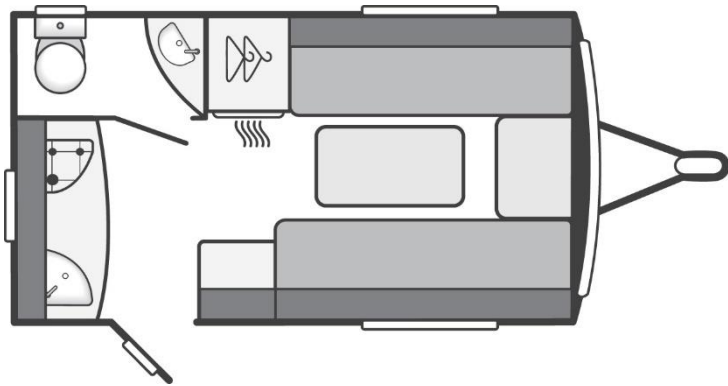

# ALPINE SPORT 370 EK

€ 18.995,-

Aantal slaapplekken:	2
Totale lengte:	543 cm
Inwendige lengte:	372 cm
Omloopmaat voortent:	814 cm
Leeggewicht*:	920 kg
Maximaal toelaatbaar gewicht:	1150 kg
Maximaal gewicht te verhogen tot (optie):	1350 kg