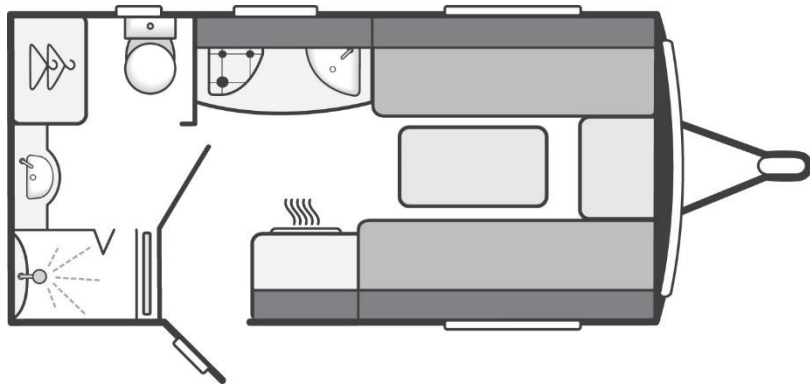

ALPINE SPORT 420 CT

€ 20.295,-

Aantal slaapplekken:	2
Totale lengte:	605 cm
Inwendige lengte:	434 cm
Omloopmaat voortent:	876 cm
Leeggewicht*:	995 kg
Maximaal toelaatbaar gewicht:	1250 kg
Maximaal gewicht te verhogen tot (optie):	1350 kg

• Houdt bij het bepalen van het laadvermogen rekening met het feit dat het feitelijk leeggewicht van de caravan 5% kan afwijken van het opgegeven gewicht.

Genoemde verkoopprijzen zijn All-in, dus incl. 21% BTW, vrachtkosten naar dealer, kentekenbewijs, kosten rijklaar maken en verwijderingsbijdrage.

Standaarduitrusting o.a.:

- SMART ++ constructie:
  - Constructie gemaakt van PU i.p.v. hout.
  - Polyester front, achterpaneel, dak en zijwanden.
  - Polyester binnenwanden en plafond.
  - Polyester beschermplaat onderzijde vloer.
- Front met groot voorraam.
- Sun Roof (panoramisch dakraam), in kunststof kader met LED verlichting en ingebouwde speakers.
- Heki dakluik (70 x 50 cm).
- Extra zware uitdraaisteunen.
- Disselafdek met opstap.
- Lichtmetalen velgen.
- AL-KO stabilisator AKS 3004.
- Dometic koelkast (110 liter) met uitneembaar vriesvak
- Vaste watertank (38 liter).
- Rondverwarming.
- 5 Liter warmwatersysteem op elektriciteit.
- Extra dikke kussens met binnenvering.
- Voorbereid voor fietsendrager (max. 60 Kg).